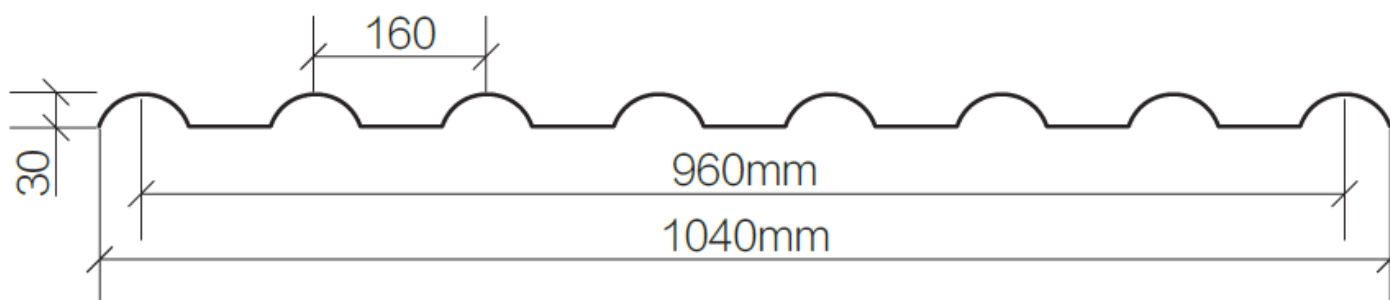

- ✓ Είναι **9 φορές ελαφρύτερο** με βάρος 5 kg/m² έναντι 45kg/m²
- ✓ Αντοχή από -40 °C ως +100 °C , **δεν σπάει σε παγετό**.
- ✓ Έχει ελάχιστη υδατοαπορροφητικότητα (0,02%) σε σχέση με τα παραδοσιακά κεραμίδια (10%), **δεν πιάνει μούχλα**
- ✓ Δεν απορροφάει σκόνη και δεν χρειάζεται καθαρισμό ή άλλη συντήρηση.
- ✓ Εξαιρετική αντοχή σε κρούση, πρακτικά **άθραυστο**
- ✓ Αντέχει σε φορτίο 600 kg έναντι 150kg που αντέχουν τα παραδοσιακά κεραμίδια
- ✓ Για το λόγο αυτό χρειάζεται πολύ αραιότερες στηρίξεις (σκελετό) τόσο σε σχέση με τα παραδοσιακά κεραμίδια όσο και σε σχέση με τα μεταλλικά κεραμοειδή φύλλα.

ΑΞΕΣΟΥΑΡ

ΔΙΑΤΟΜΗ

ΒΗΜΑ ΜΗΚΟΥΣ: 22cm

ΠΛΑΤΟΣ ΦΥΛΛΩΝ: 1040mm (ωφέλιμο 960mm)

ΜΗΚΟΣ ΦΥΛΛΩΝ: σε όλα τα χρώματα 3070mm

και επιπλέον μόνο σε κόκκινο-κεραμίδι σε 241mm, 4160mm, 4600mm

www.mellios.com.gr

Πελάτες λιανικής Τηλ. 2310 512818 email: contact@mellios.com.gr